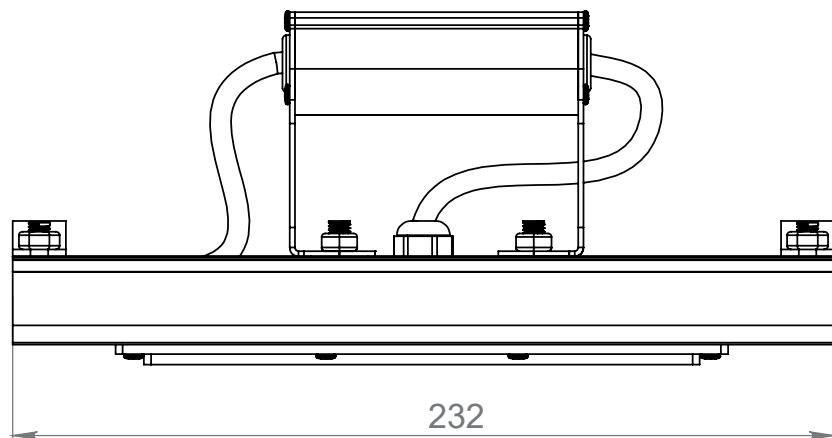

# VIA-TN 60W

НПО-СЭП / +7 (343) 300-95-43 / info@sep-npo.ru

НА САЙТЕ