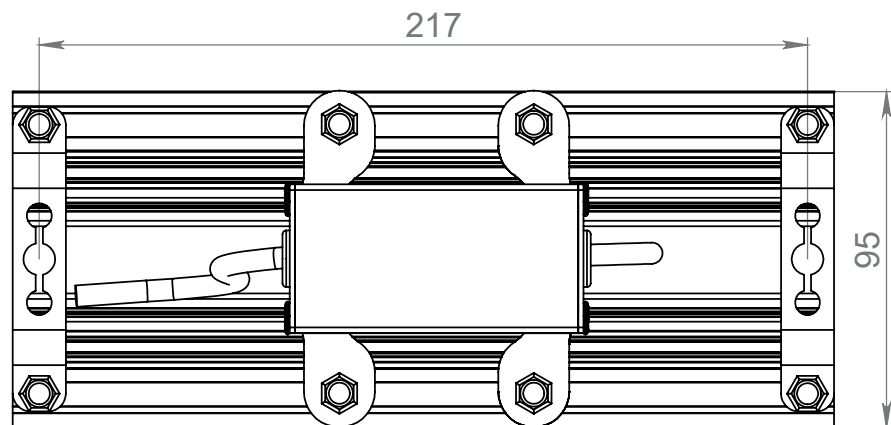

# VIA-TN 60W

НПО-СЭП / +7 (343) 300-95-43 / info@sep-npo.ru

НА САЙТЕ