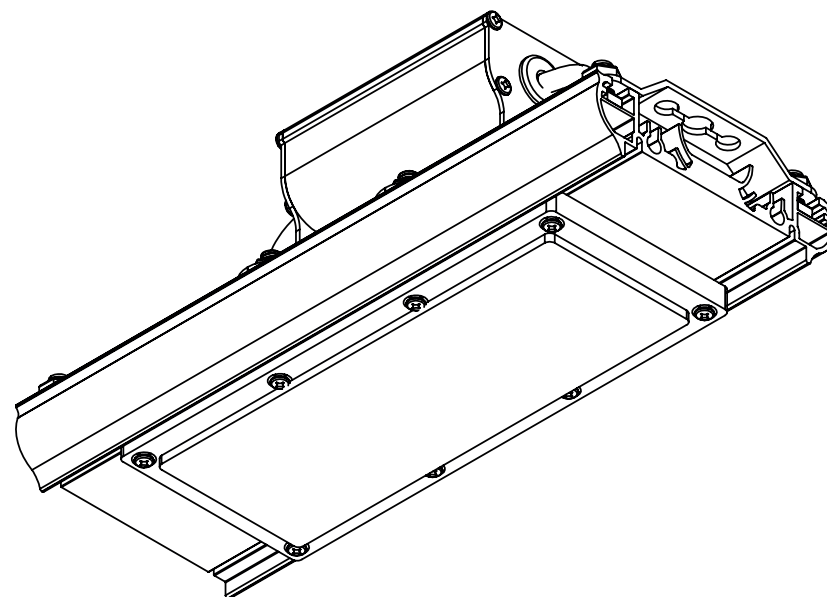

# VIA-TN 60W

НПО-СЭП / +7 (343) 300-95-43 / info@sep-npo.ru

НА САЙТЕ