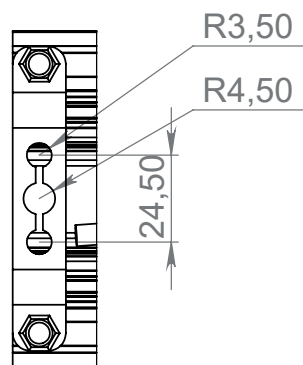

# VIA-TN 60W

НПО-СЭП / +7 (343) 300-95-43 / info@sep-npo.ru

НА САЙТЕ