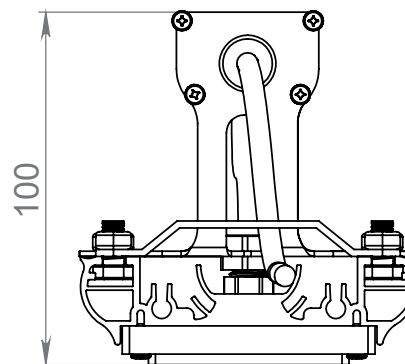

# VIA-TN 60W

НПО-СЭП / +7 (343) 300-95-43 / info@sep-npo.ru

НА САЙТЕ