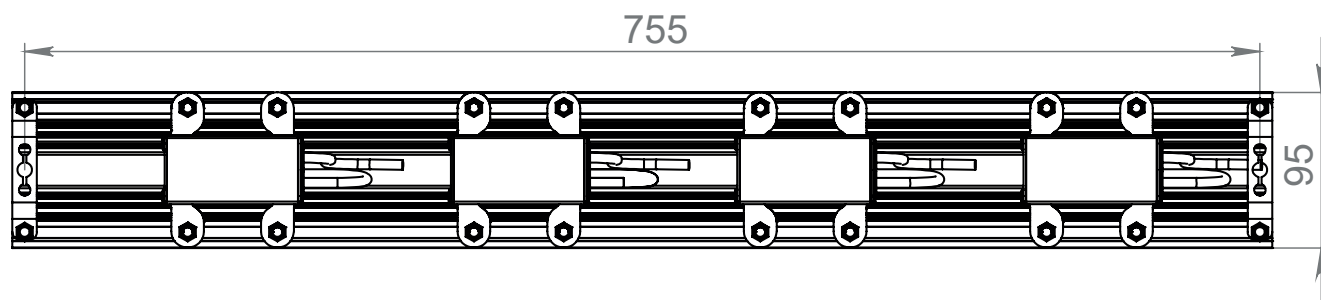

VIA-TN 240W

НПО-СЭП / +7 (343) 300-95-43 / info@sep-npo.ru

НА САЙТЕ