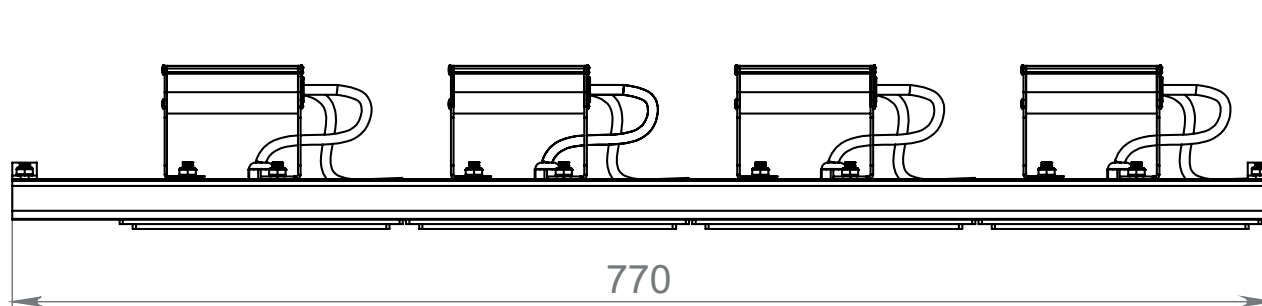

VIA-TN 240W

НПО-СЭП / +7 (343) 300-95-43 / info@sep-npo.ru

НА САЙТЕ