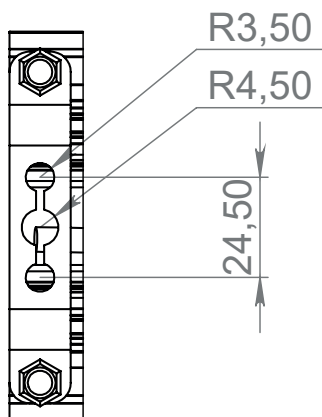

VIA-TN 240W

НПО-СЭП / +7 (343) 300-95-43 / info@sep-npo.ru

НА САЙТЕ