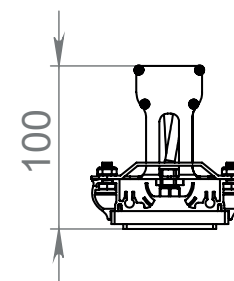

VIA-TN 240W

НПО-СЭП / +7 (343) 300-95-43 / info@sep-npo.ru

НА САЙТЕ