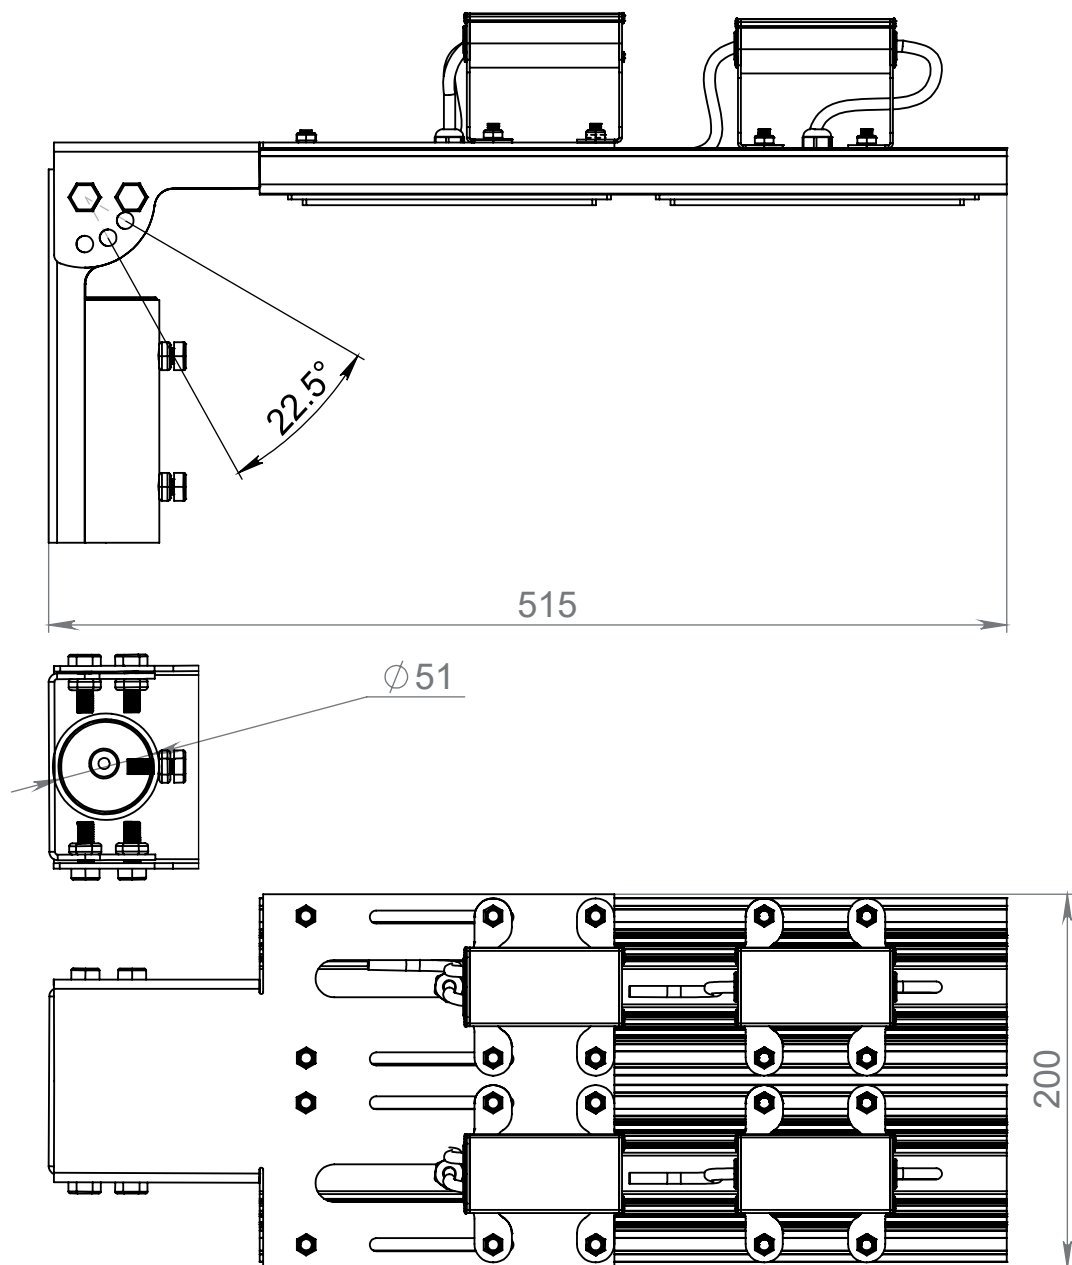

VIA-SR 240W

НПО-СЭП / +7 (343) 300-95-43 / info@sep-npo.ru

НА САЙТЕ