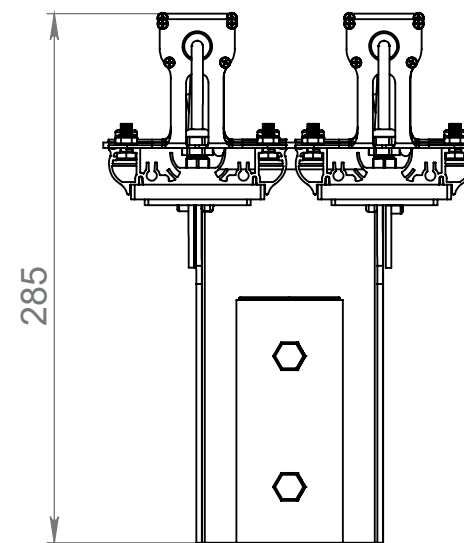

VIA-SR 240W

НПО-СЭП / +7 (343) 300-95-43 / info@sep-npo.ru

НА САЙТЕ