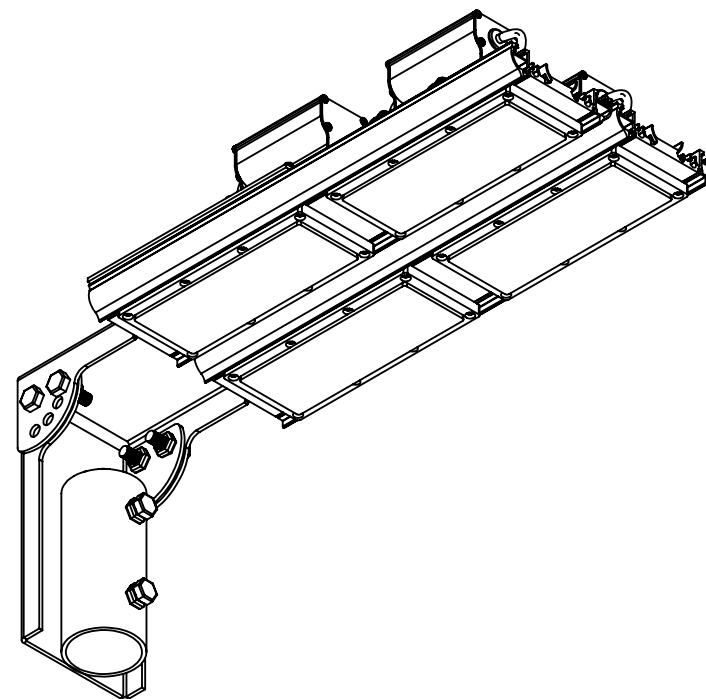

VIA-SR 240W

НПО-СЭП / +7 (343) 300-95-43 / info@sep-npo.ru

НА САЙТЕ