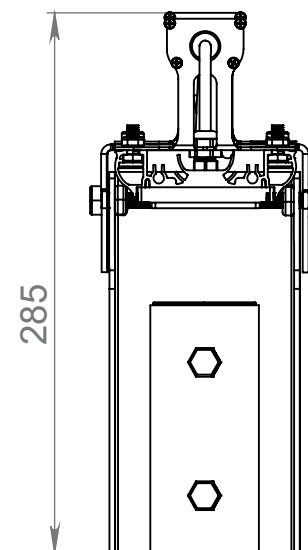

# VIA-SR 120W

НПО-СЭП / +7 (343) 300-95-43 / info@sep-npo.ru

НА САЙТЕ