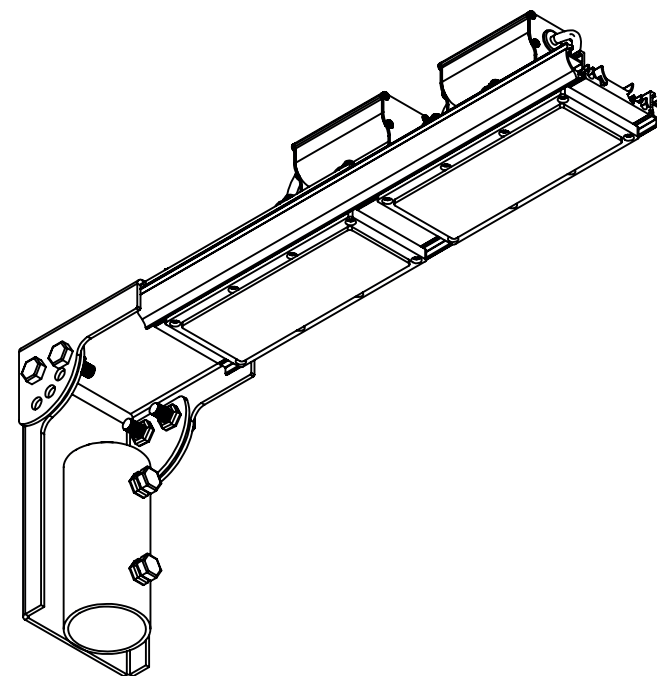

# VIA-SR 120W

НПО-СЭП / +7 (343) 300-95-43 / info@sep-npo.ru

НА САЙТЕ