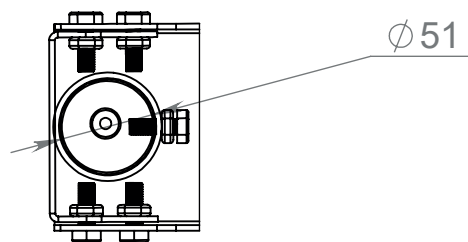

# VIA-SR 120W

НПО-СЭП / +7 (343) 300-95-43 / info@sep-npo.ru

НА САЙТЕ