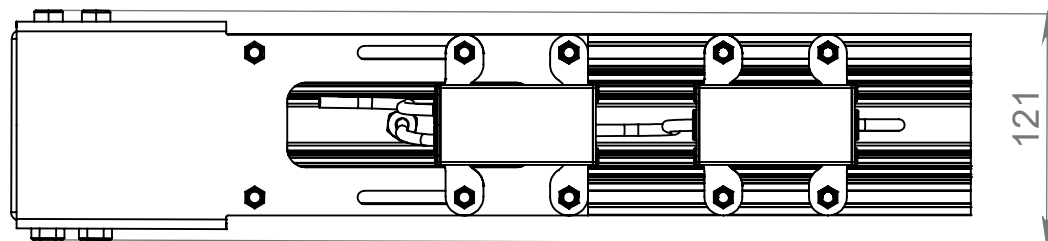

# VIA-SR 120W

НПО-СЭП / +7 (343) 300-95-43 / info@sep-npo.ru

НА САЙТЕ