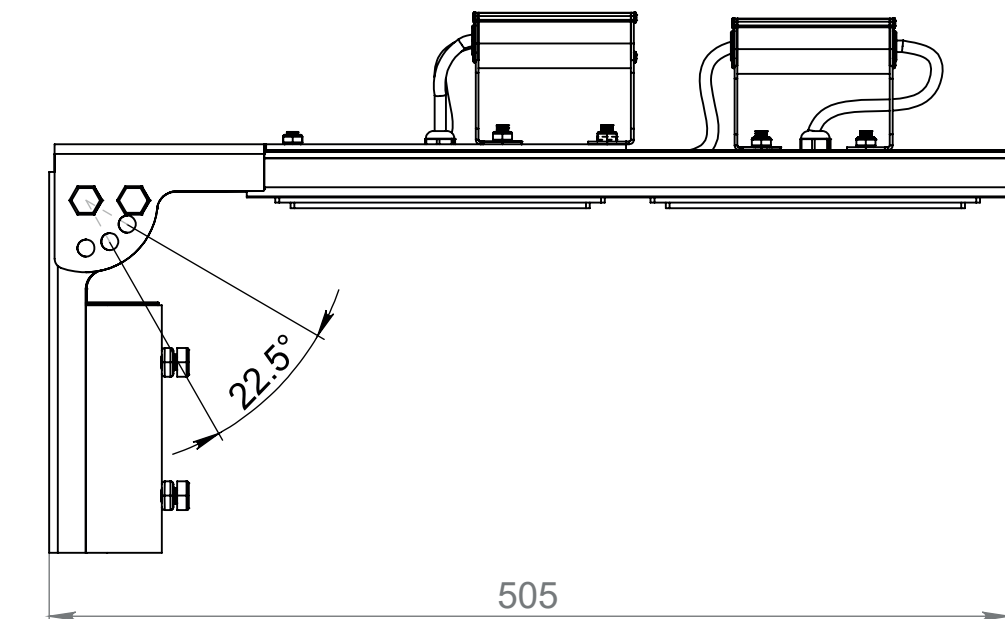

# VIA-SR 120W

НПО-СЭП / +7 (343) 300-95-43 / info@sep-npo.ru

НА САЙТЕ