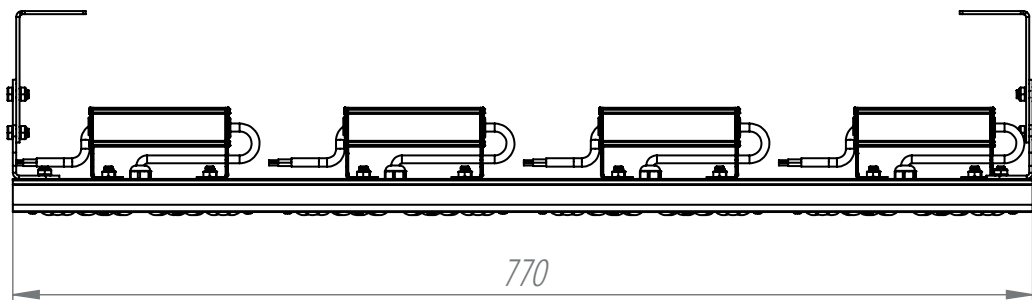

# VIA-PR 960W 4.4

НА САЙТЕ