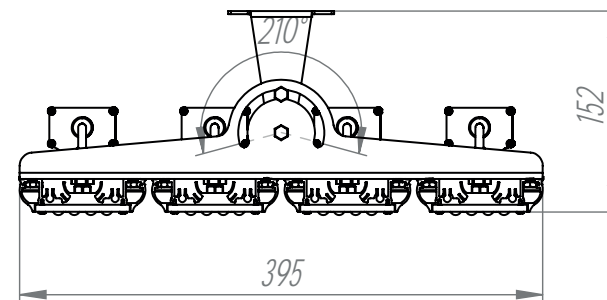

# VIA-PR 960W 4.4

НА САЙТЕ