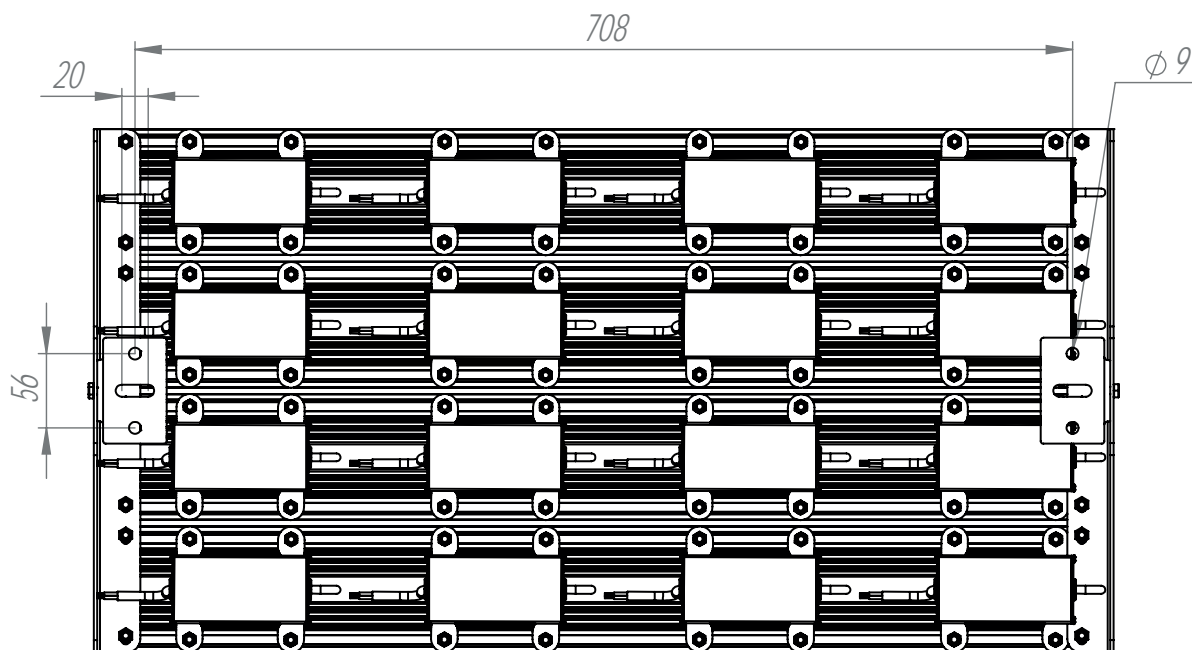

# VIA-PR 960W 4.4

НА САЙТЕ