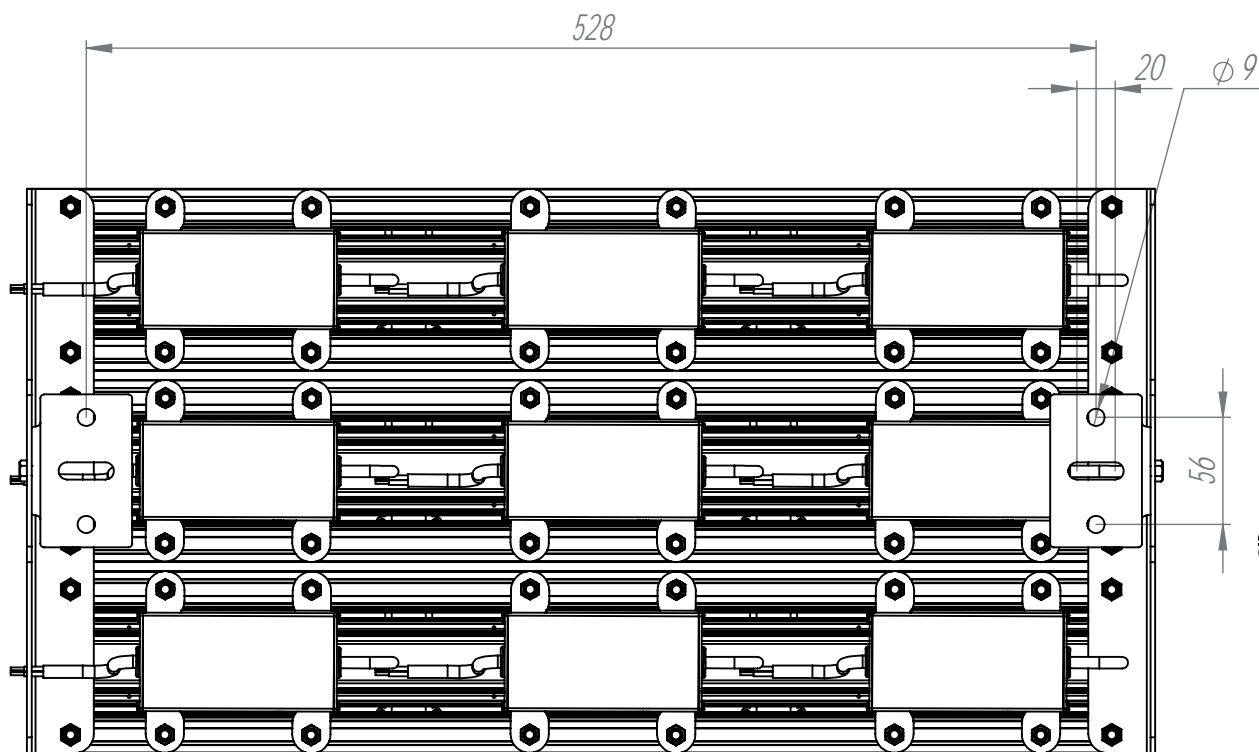

VIA-PR 540W 3.3

НПО-СЭП / +7 (343) 300-95-43 / info@sep-npo.ru

НА САЙТЕ