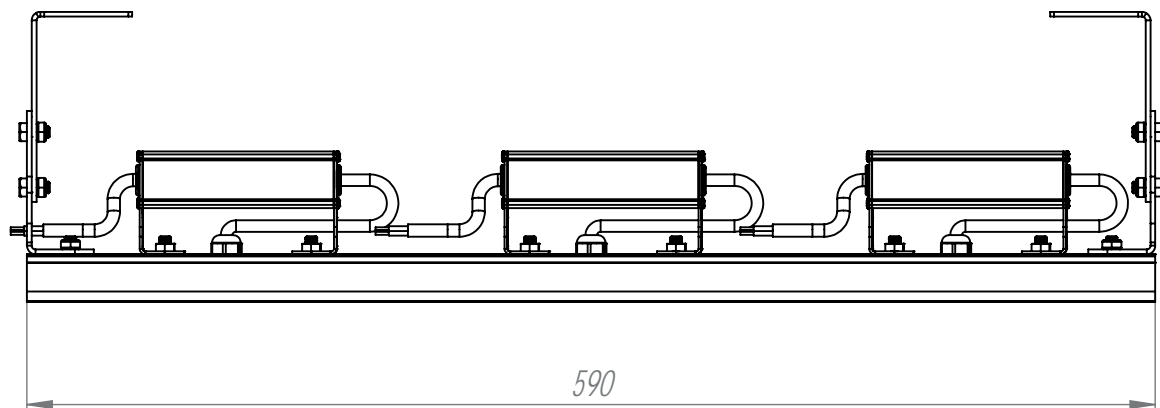

VIA-PR 540W 3.3

НПО-СЭП / +7 (343) 300-95-43 / info@sep-npo.ru

НА САЙТЕ