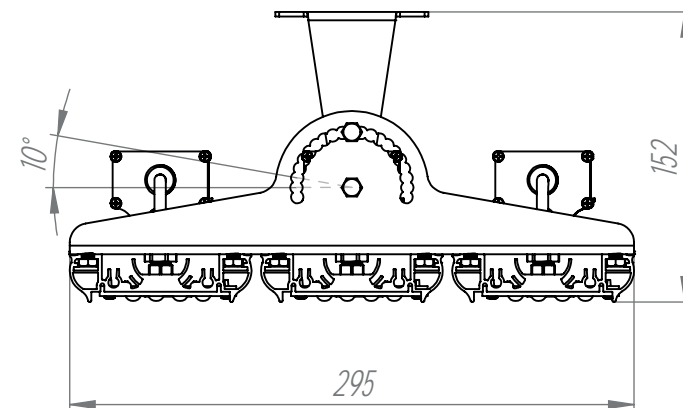

VIA-PR 540W 3.3

НПО-СЭП / +7 (343) 300-95-43 / info@sep-npo.ru

НА САЙТЕ