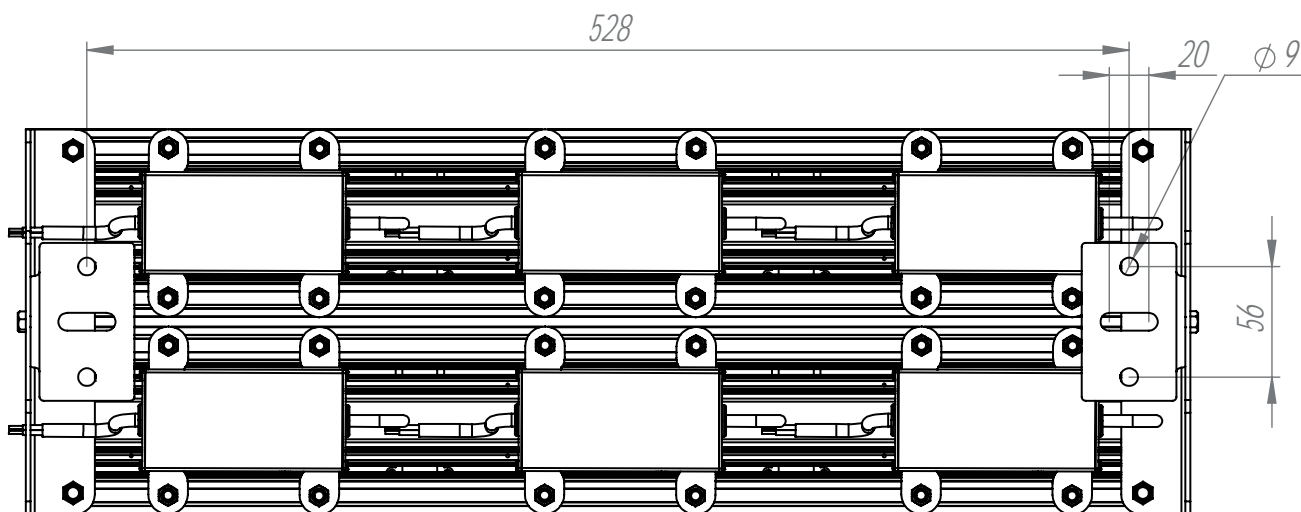

# VIA-PR 360W 3.2

НПО-СЭП / +7 (343) 300-95-43 / info@sep-npo.ru

НА САЙТЕ