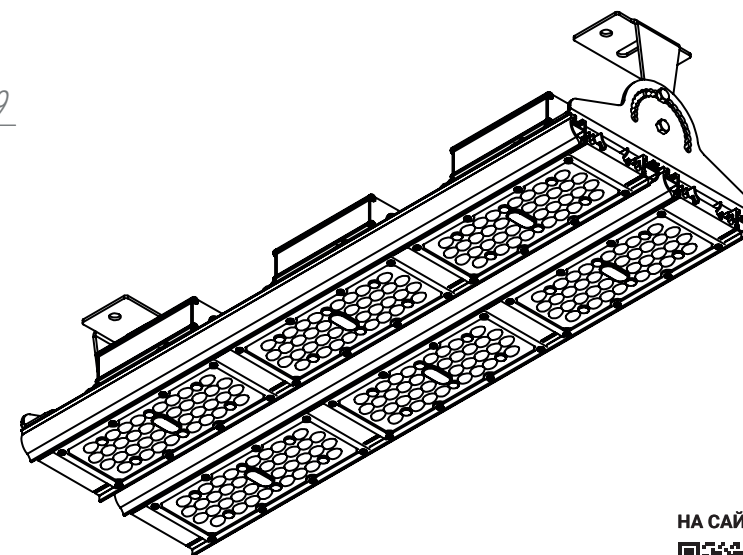

# VIA-PR 360W 3.2

НПО-СЭП / +7 (343) 300-95-43 / info@sep-npo.ru

НА САЙТЕ