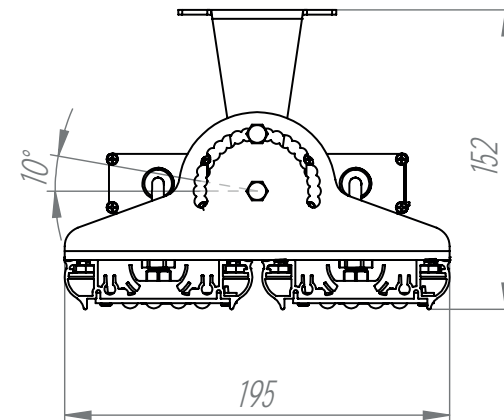

# VIA-PR 360W 3.2

НПО-СЭП / +7 (343) 300-95-43 / info@sep-npo.ru

НА САЙТЕ