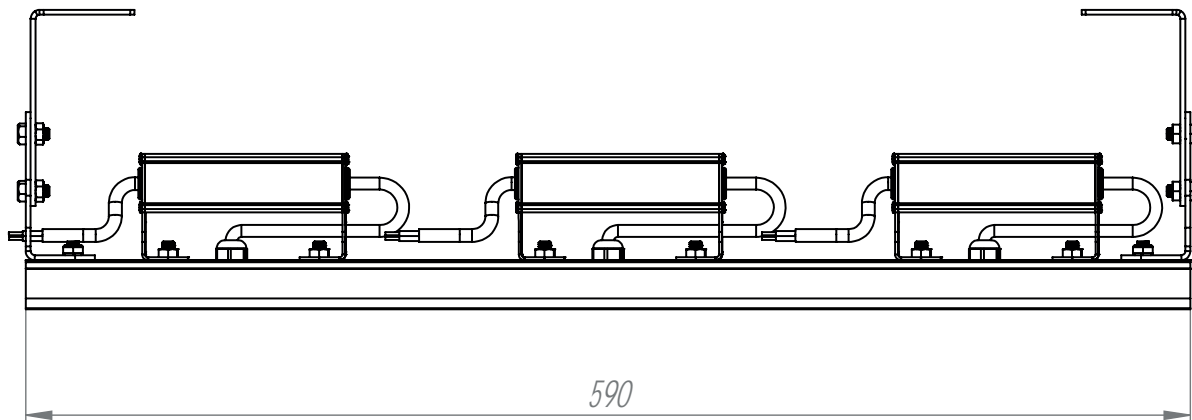

# VIA-PR 360W 3.2

НПО-СЭП / +7 (343) 300-95-43 / info@sep-npo.ru

НА САЙТЕ