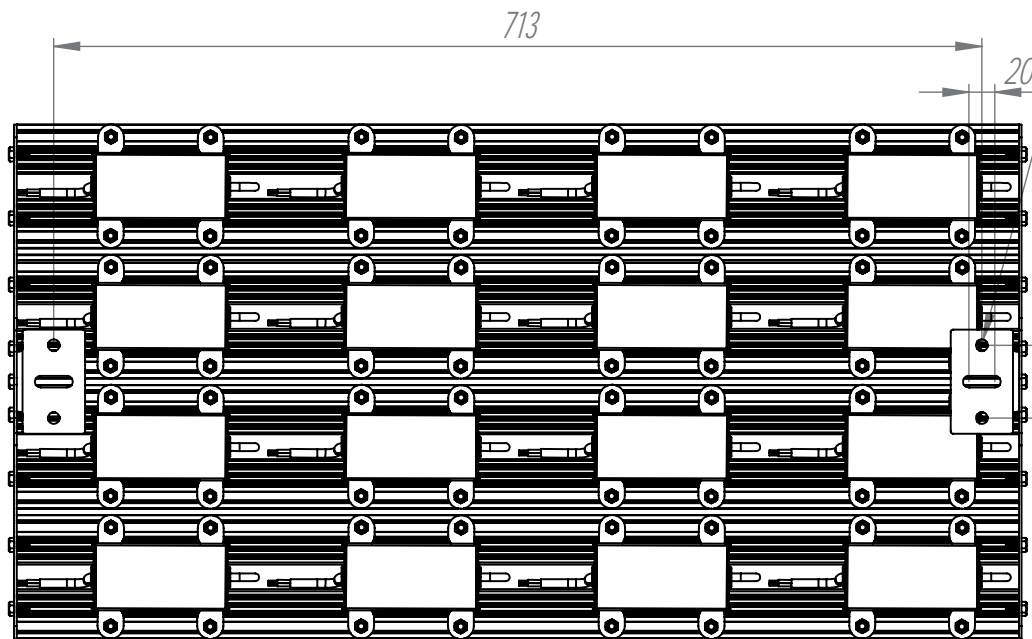

# VIA-PA 960W 4.4

НПО-СЭП / +7 (343) 300-95-43 / info@sep-npo.ru

НА САЙТЕ