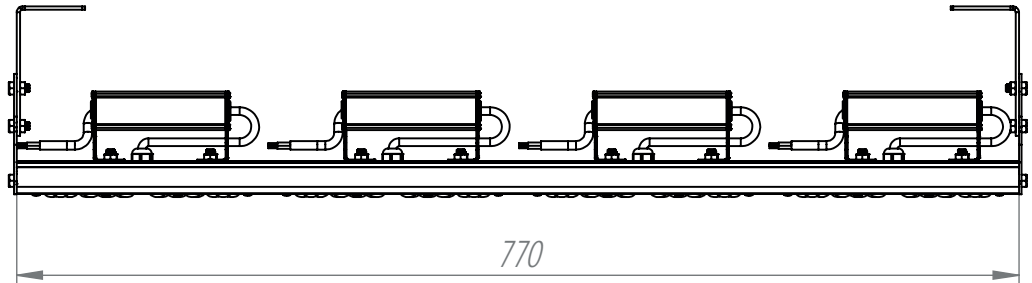

# VIA-PA 960W 4.4

НПО-СЭП / +7 (343) 300-95-43 / info@sep-npo.ru

НА САЙТЕ