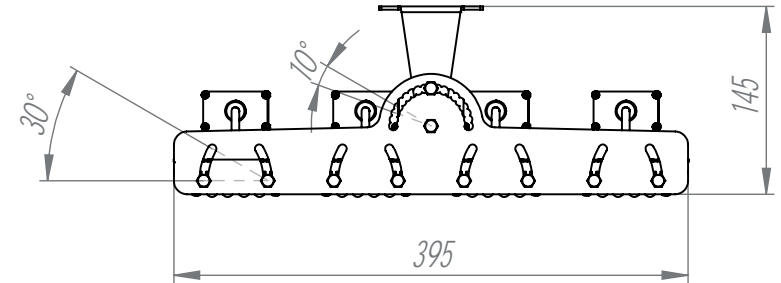

# VIA-PA 960W 4.4

НПО-СЭП / +7 (343) 300-95-43 / info@sep-npo.ru

НА САЙТЕ