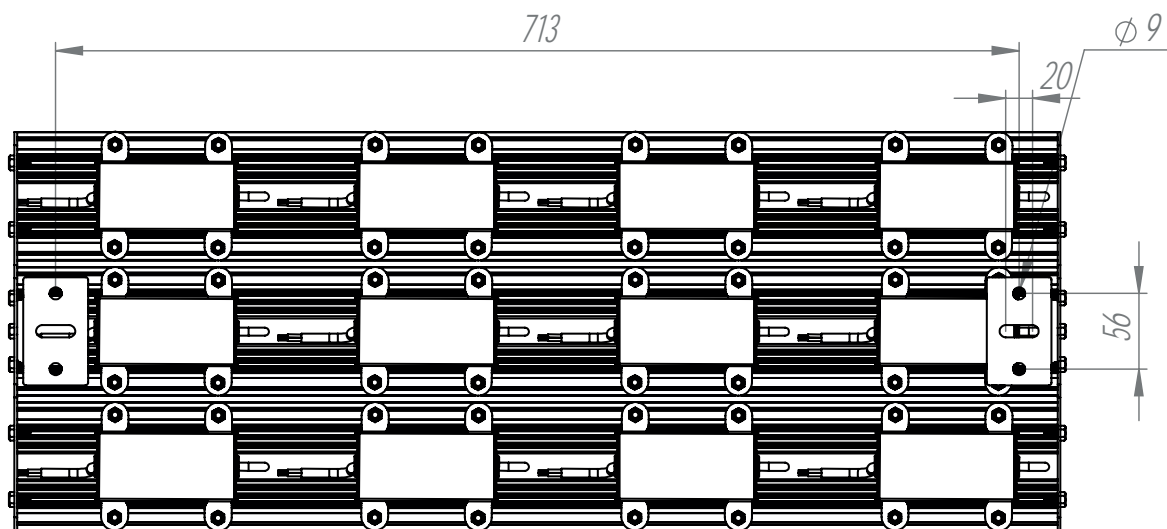

# VIA-PA 720W 4.3

НПО-СЭП / +7 (343) 300-95-43 / info@sep-npo.ru

НА САЙТЕ