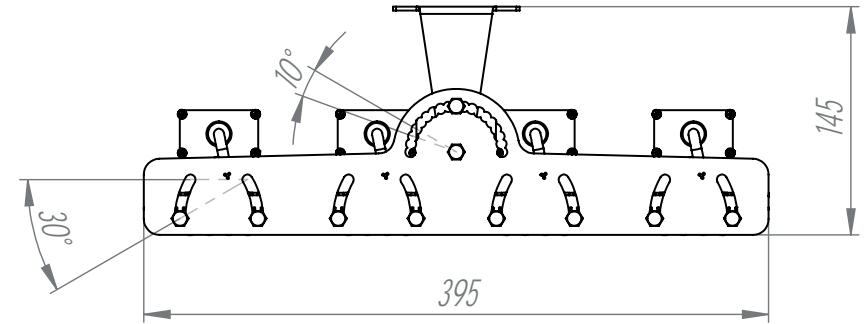

VIA-PA 720W 3.4

НПО-СЭП / +7 (343) 300-95-43 / info@sep-npo.ru

НА САЙТЕ