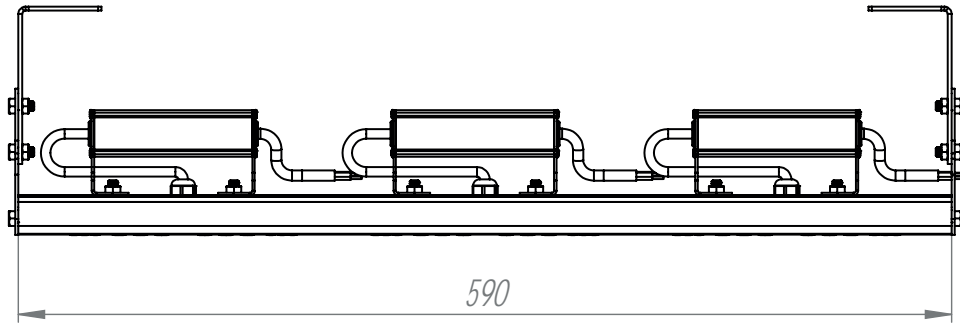

VIA-PA 720W 3.4

НПО-СЭП / +7 (343) 300-95-43 / info@sep-npo.ru

НА САЙТЕ