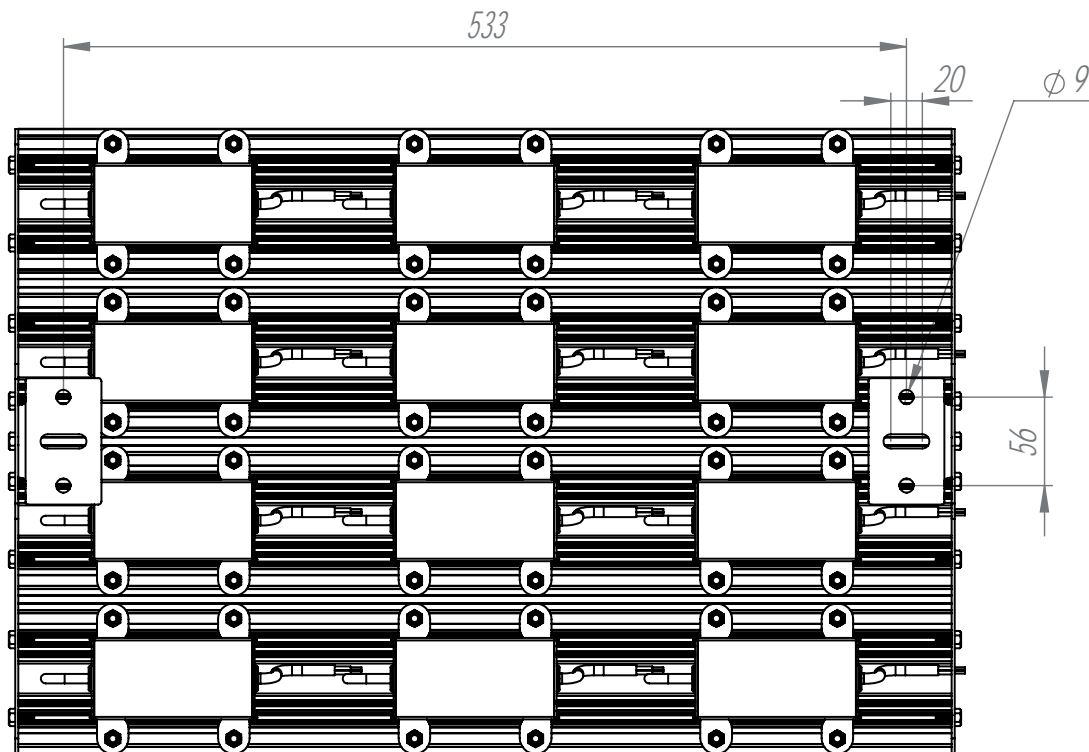

VIA-PA 720W 3.4

НПО-СЭП / +7 (343) 300-95-43 / info@sep-npo.ru

НА САЙТЕ