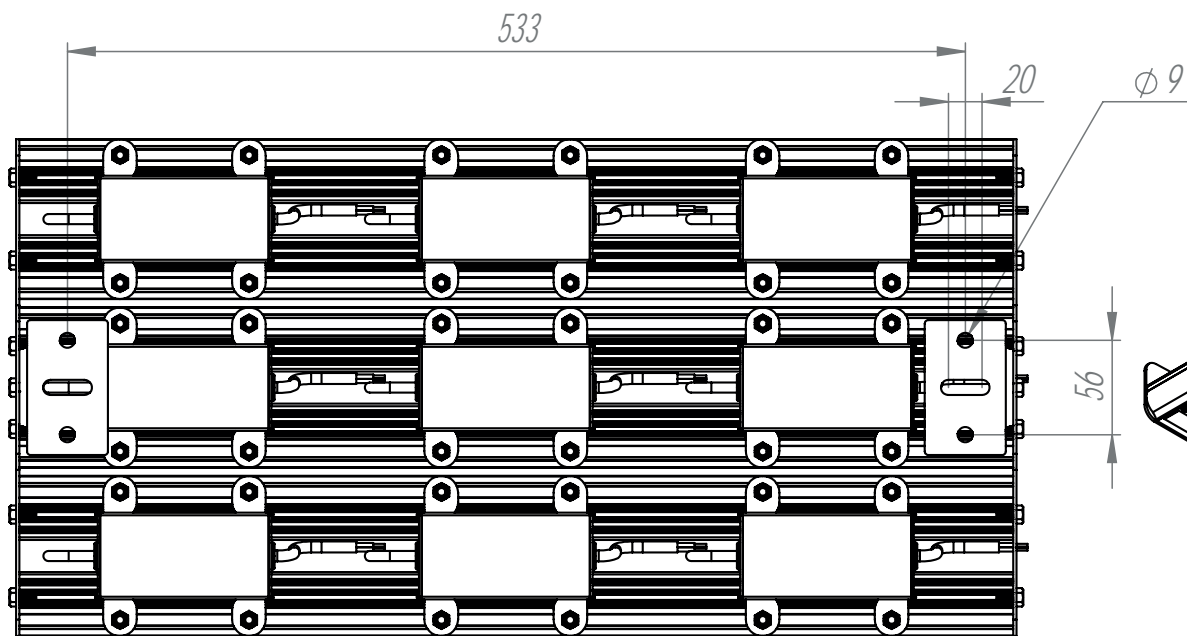

VIA-PA 540W 3.3

НА САЙТЕ