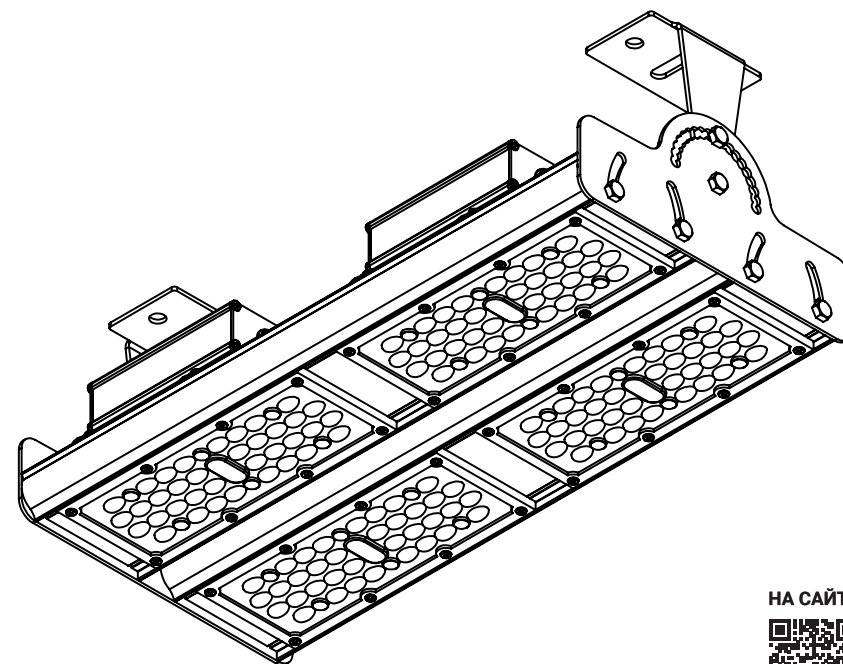

VIA-PA 240W 2.2

НА САЙТЕ