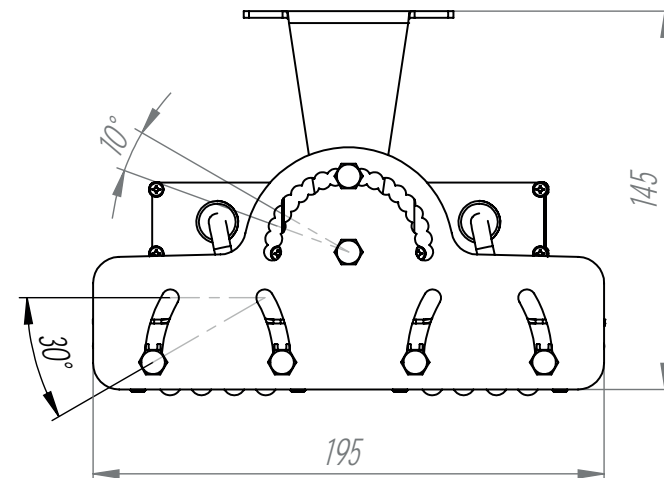

VIA-PA 240W 2.2

НА САЙТЕ