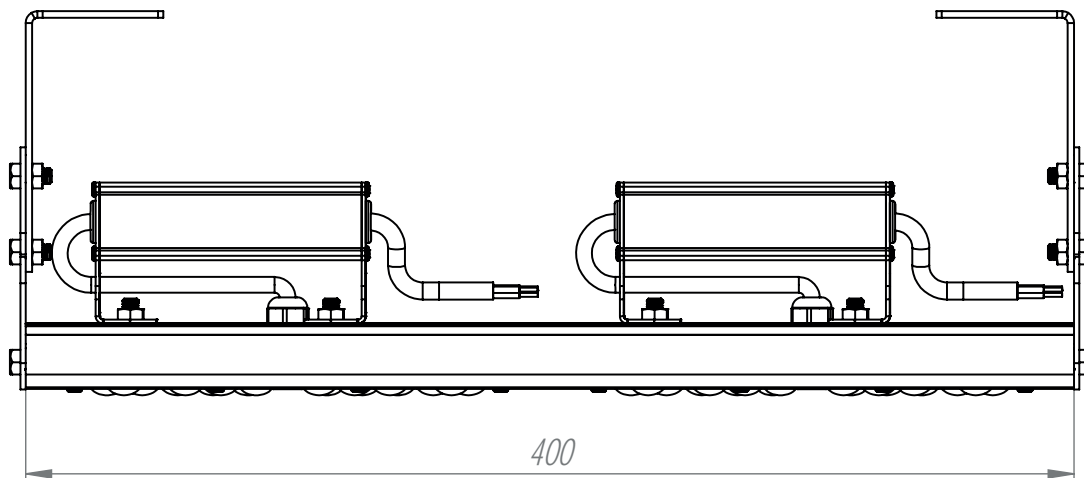

VIA-PA 240W 2.2

НА САЙТЕ