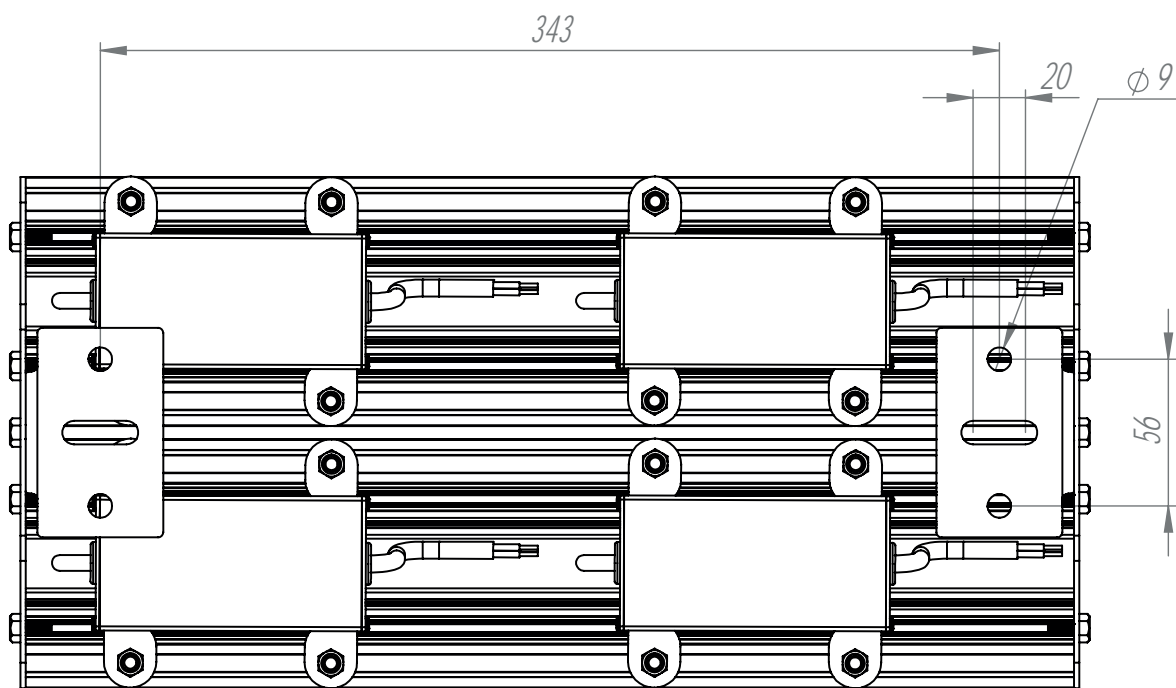

VIA-PA 240W 2.2

НА САЙТЕ