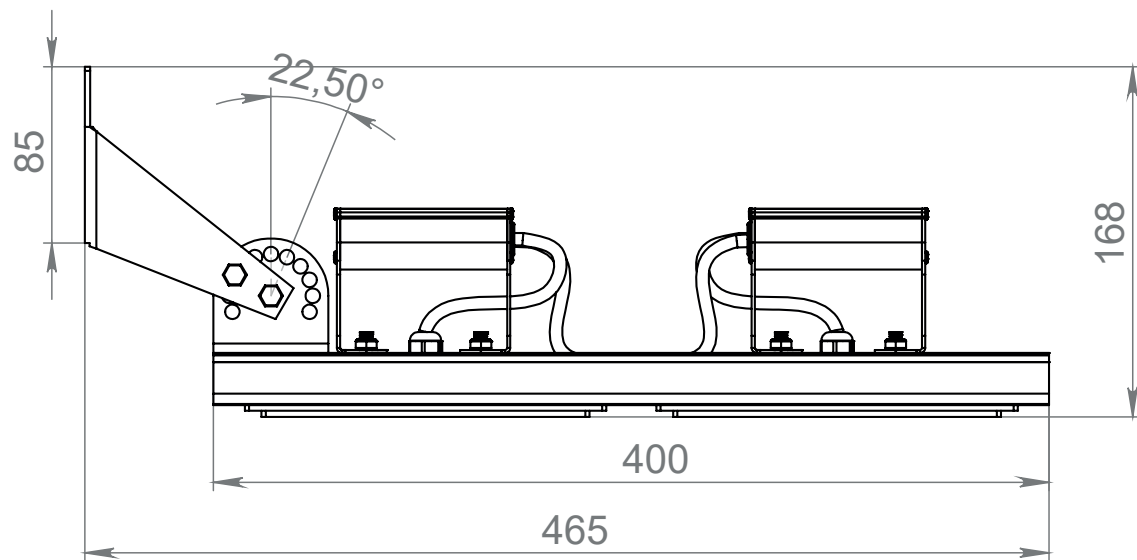

VIA-LR 120W

НПО-СЭП / +7 (343) 300-95-43 / info@sep-npo.ru

НА САЙТЕ