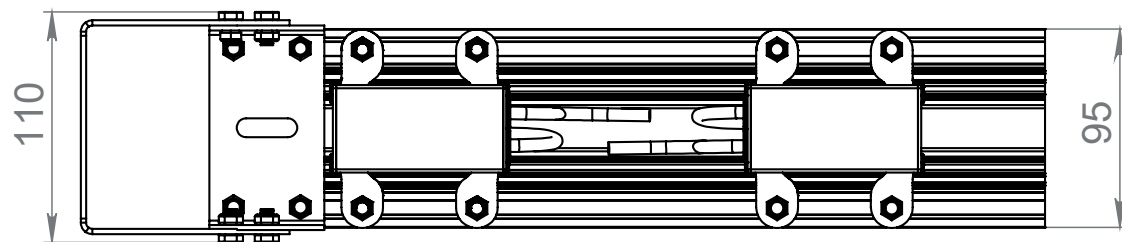

VIA-LR 120W

НПО-СЭП / +7 (343) 300-95-43 / info@sep-npo.ru

НА САЙТЕ