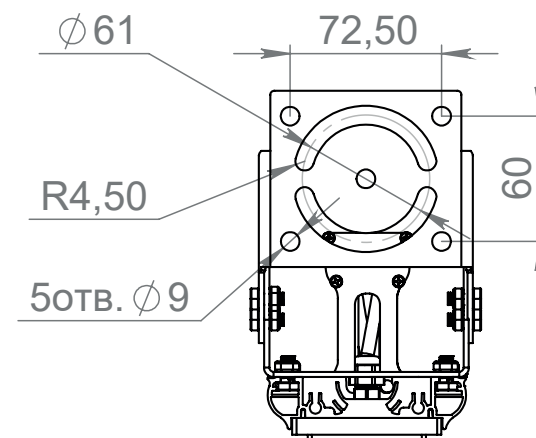

VIA-LR 120W

НПО-СЭП / +7 (343) 300-95-43 / info@sep-npo.ru

НА САЙТЕ