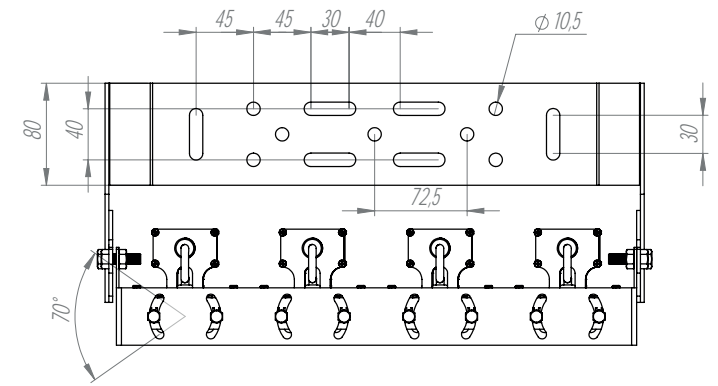

VIA-LA 960W 4.4

НПО-СЭП / +7 (343) 300-95-43 / info@sep-npo.ru

НА САЙТЕ