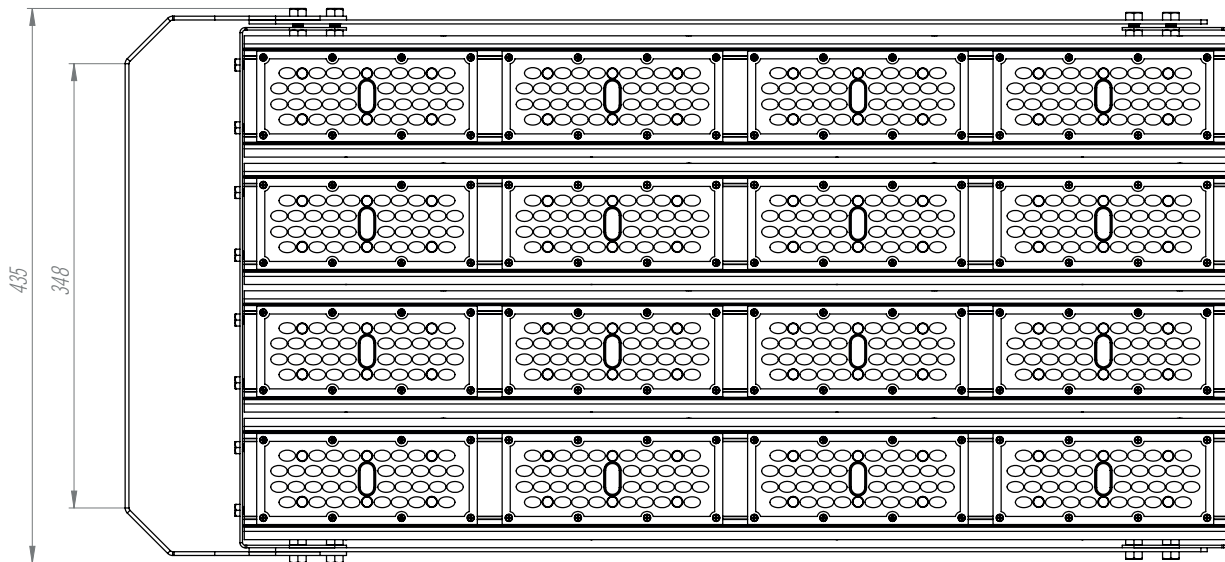

VIA-LA 960W 4.4

НПО-СЭП / +7 (343) 300-95-43 / info@sep-npo.ru

НА САЙТЕ