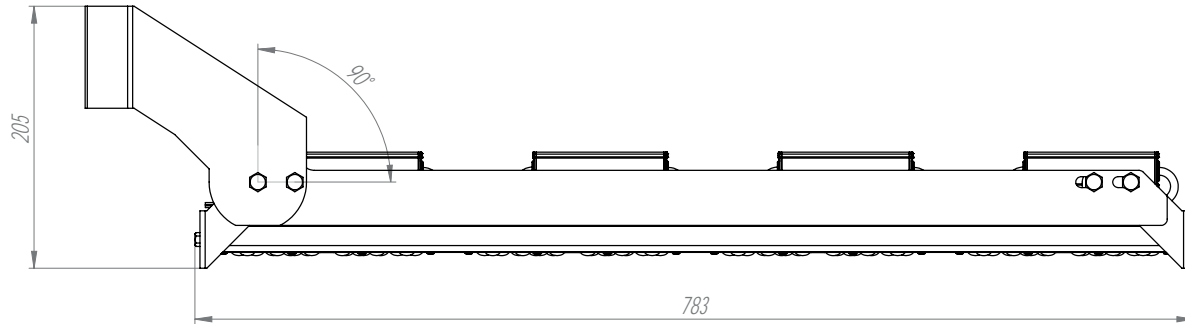

VIA-LA 960W 4.4

НПО-СЭП / +7 (343) 300-95-43 / info@sep-npo.ru

НА САЙТЕ