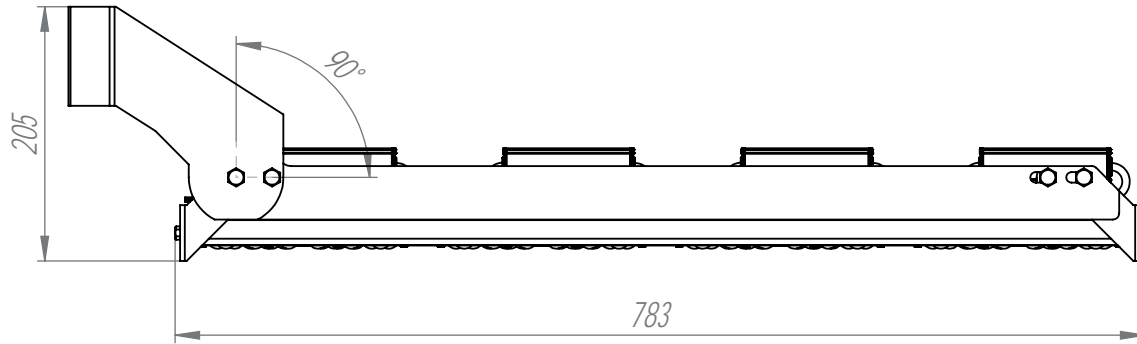

VIA-LA 720W 4.3

НПО-СЭП / +7 (343) 300-95-43 / info@sep-npo.ru

НА САЙТЕ