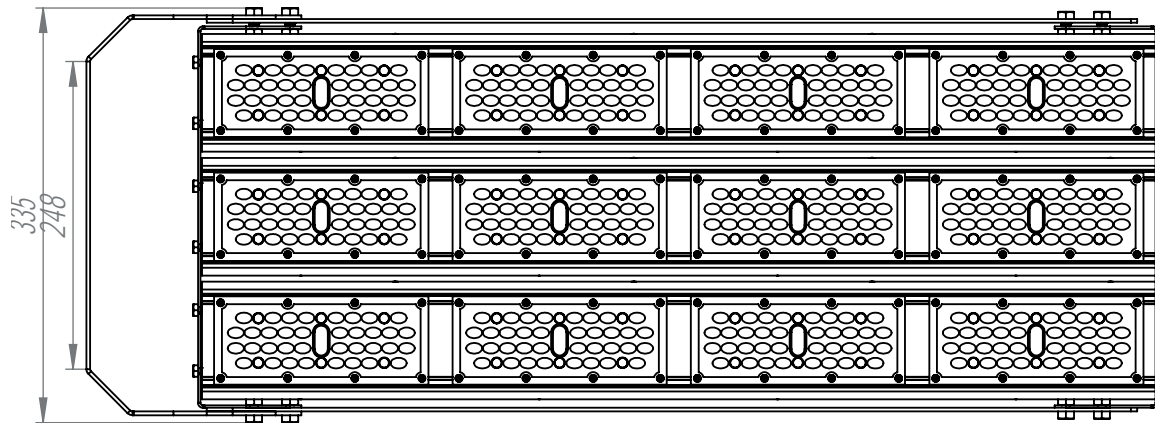

VIA-LA 720W 4.3

НПО-СЭП / +7 (343) 300-95-43 / info@sep-npo.ru

НА САЙТЕ