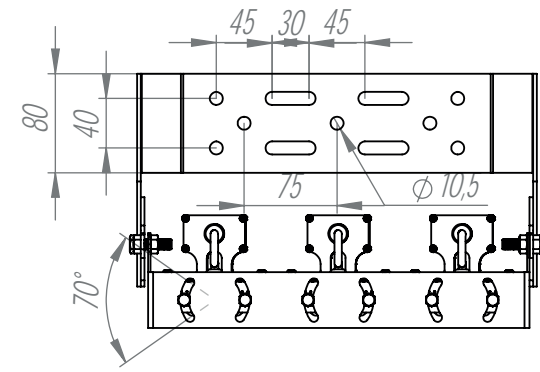

VIA-LA 720W 4.3

НПО-СЭП / +7 (343) 300-95-43 / info@sep-npo.ru

НА САЙТЕ