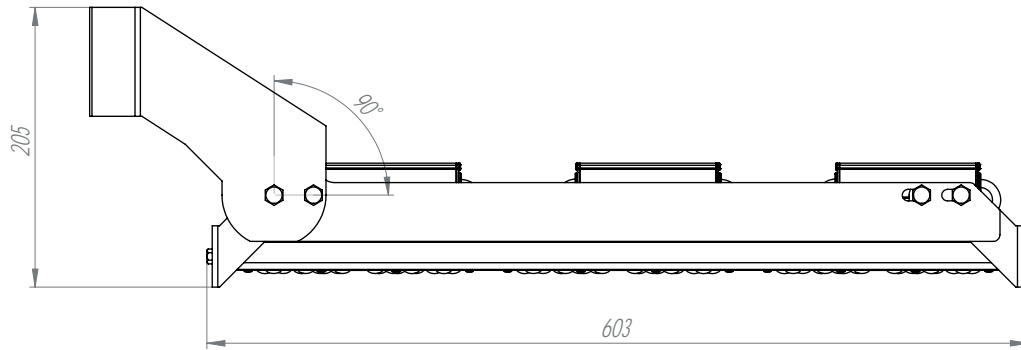

VIA-LA 720W 3.4

НПО-СЭП / +7 (343) 300-95-43 / info@sep-npo.ru

НА САЙТЕ