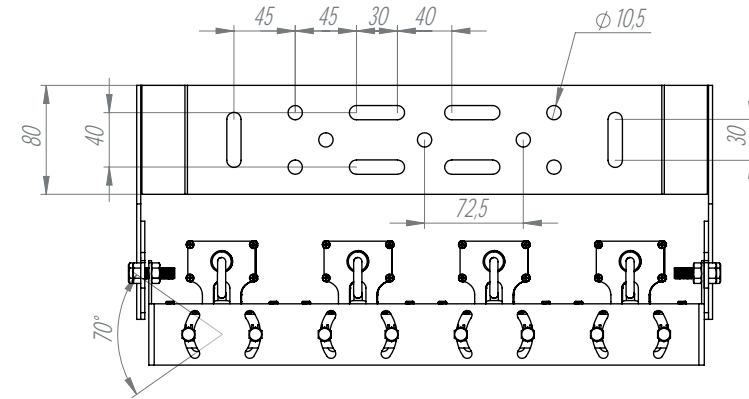

VIA-LA 720W 3.4

НПО-СЭП / +7 (343) 300-95-43 / info@sep-npo.ru

НА САЙТЕ