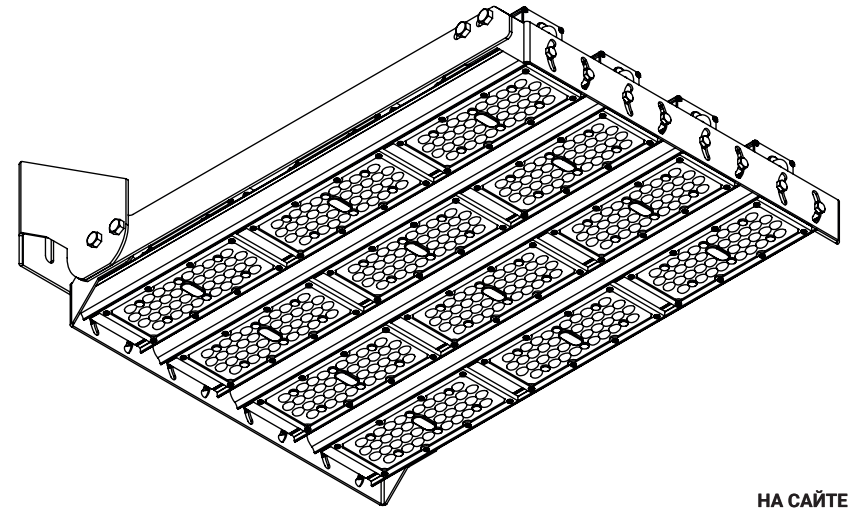

VIA-LA 720W 3.4

НПО-СЭП / +7 (343) 300-95-43 / info@sep-npo.ru

НА САЙТЕ