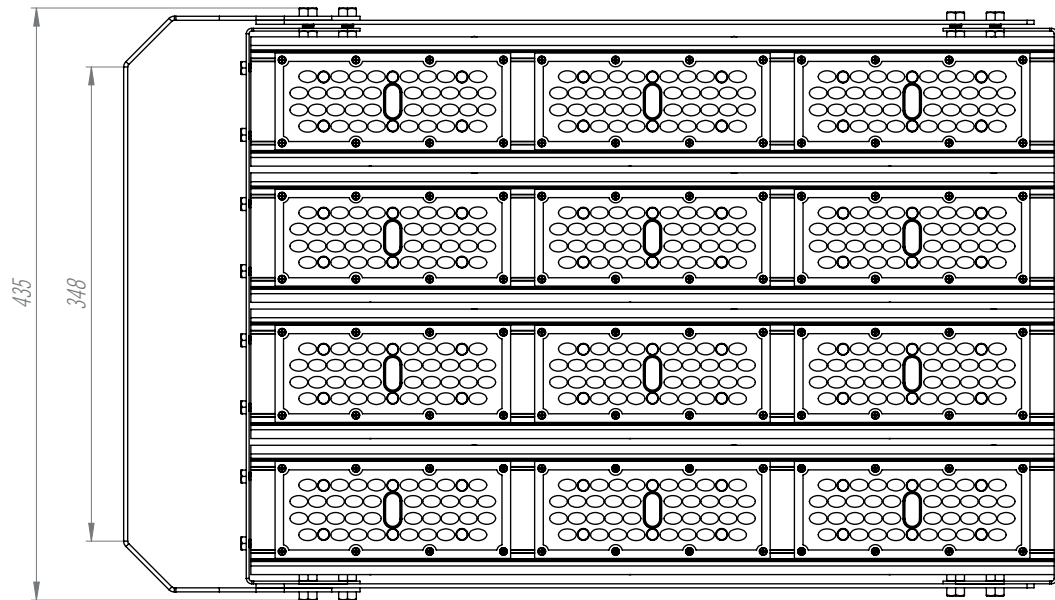

VIA-LA 720W 3.4

НПО-СЭП / +7 (343) 300-95-43 / info@sep-npo.ru

НА САЙТЕ