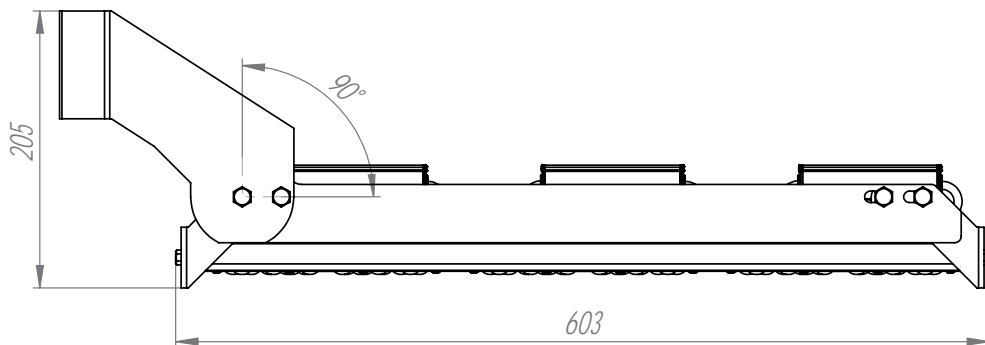

VIA-LA 540W 3.3

НПО-СЭП / +7 (343) 300-95-43 / info@sep-npo.ru

НА САЙТЕ