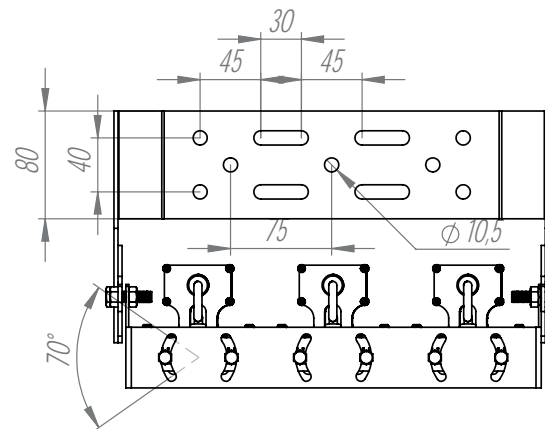

VIA-LA 540W 3.3

НПО-СЭП / +7 (343) 300-95-43 / info@sep-npo.ru

НА САЙТЕ