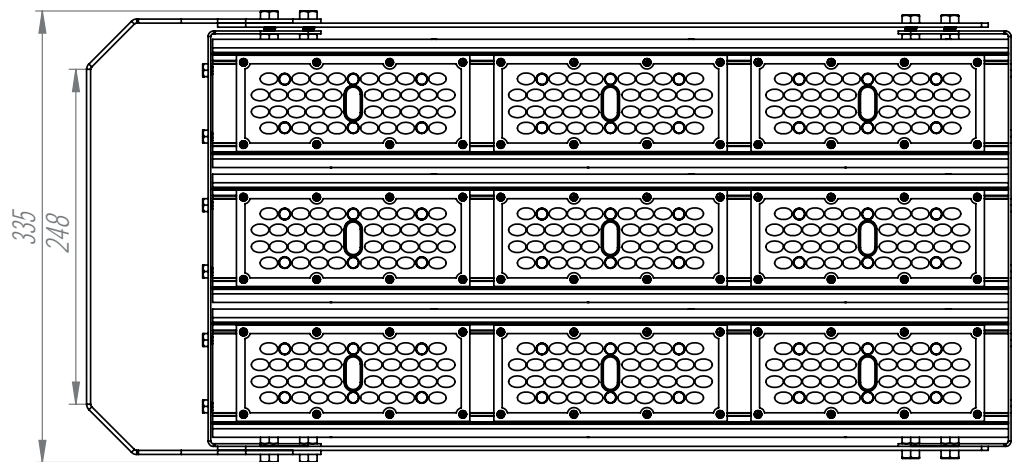

VIA-LA 540W 3.3

НПО-СЭП / +7 (343) 300-95-43 / info@sep-npo.ru

НА САЙТЕ