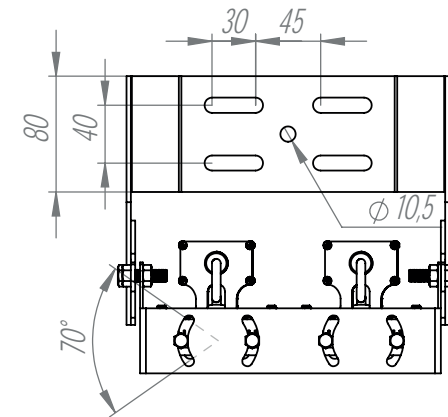

# VIA-LA 360W 3.2

НПО-СЭП / +7 (343) 300-95-43 / info@sep-npo.ru

НА САЙТЕ