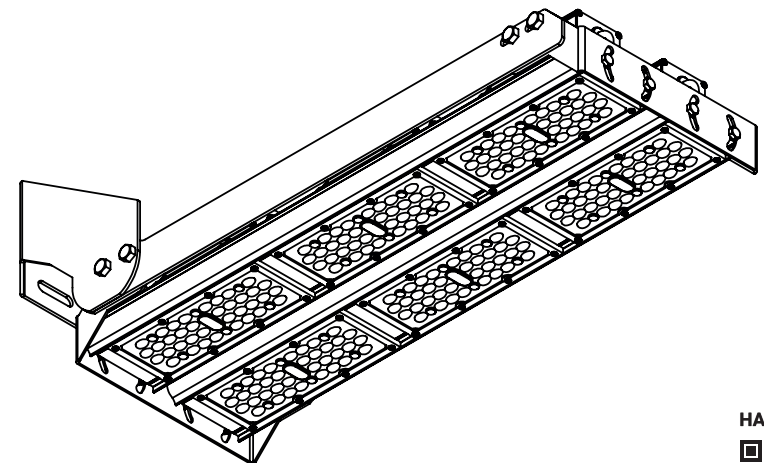

# VIA-LA 360W 3.2

НПО-СЭП / +7 (343) 300-95-43 / info@sep-npo.ru

НА САЙТЕ