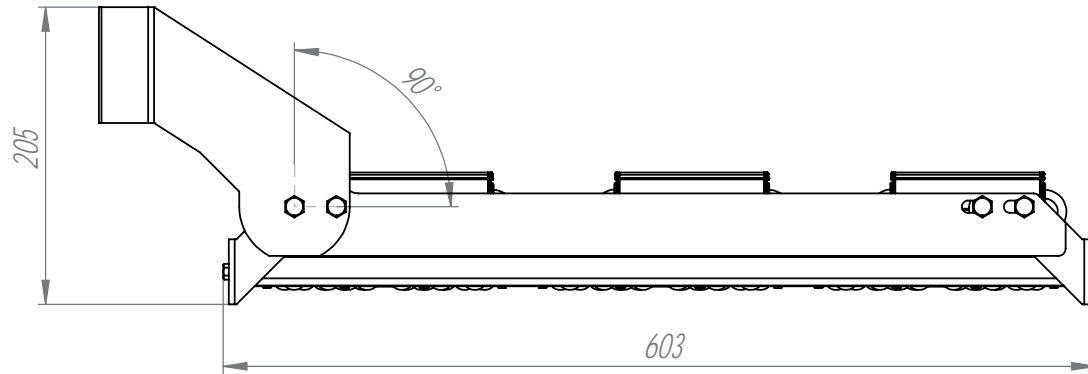

# VIA-LA 360W 3.2

НПО-СЭП / +7 (343) 300-95-43 / info@sep-npo.ru

НА САЙТЕ