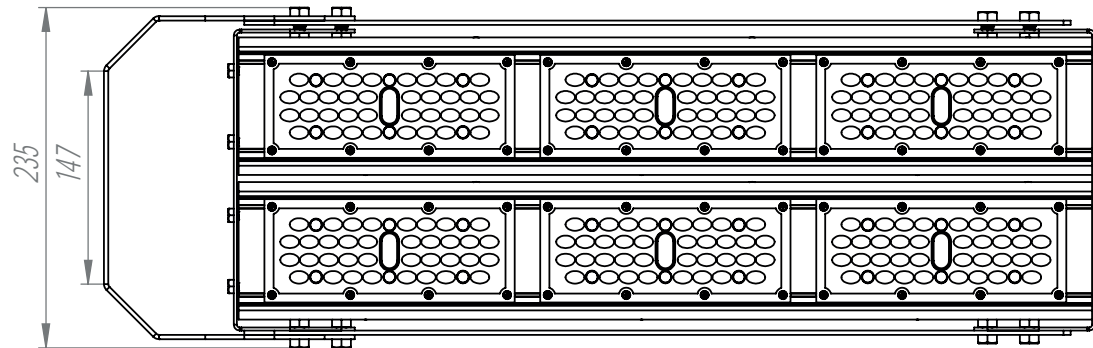

# VIA-LA 360W 3.2

НПО-СЭП / +7 (343) 300-95-43 / info@sep-npo.ru

НА САЙТЕ