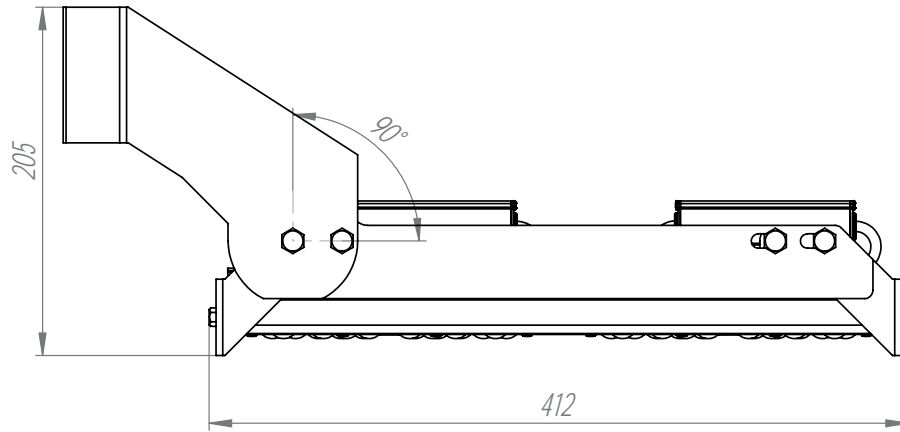

VIA-LA 360W 2.3

НПО-СЭП / +7 (343) 300-95-43 / info@sep-npo.ru

НА САЙТЕ