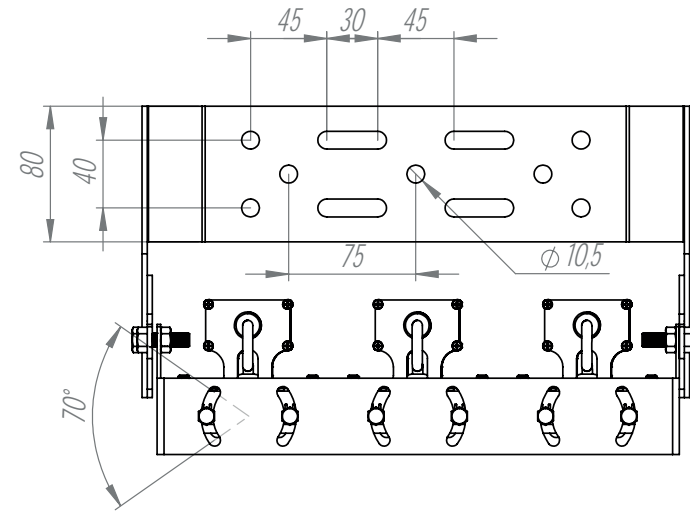

VIA-LA 360W 2.3

НПО-СЭП / +7 (343) 300-95-43 / info@sep-npo.ru

НА САЙТЕ