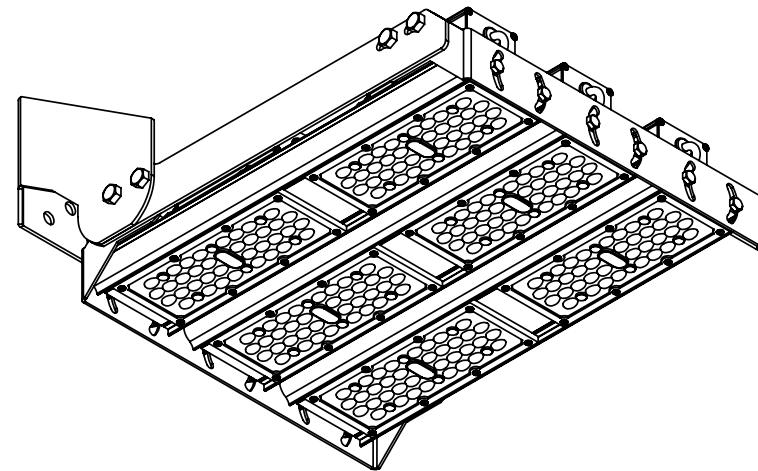

VIA-LA 360W 2.3

НПО-СЭП / +7 (343) 300-95-43 / info@sep-npo.ru

НА САЙТЕ