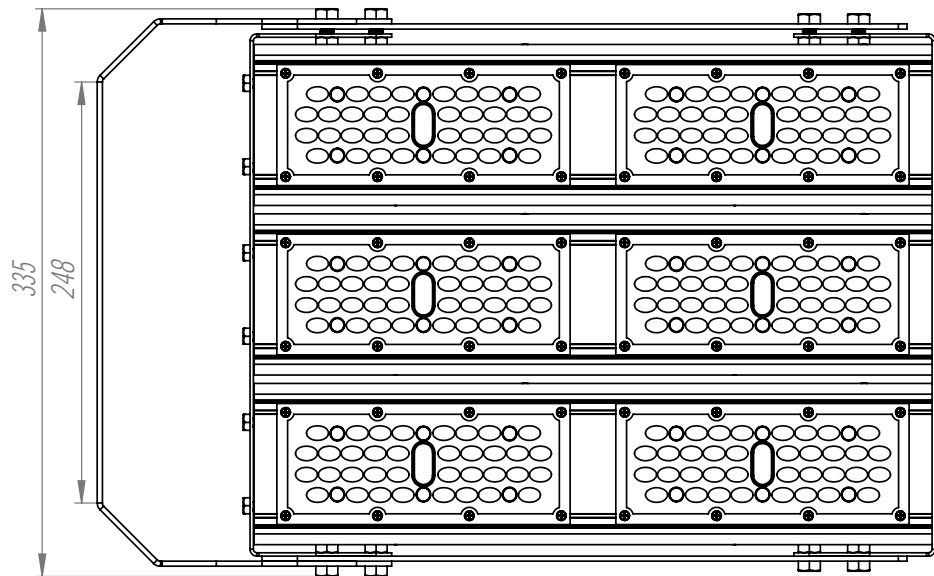

VIA-LA 360W 2.3

НПО-СЭП / +7 (343) 300-95-43 / info@sep-npo.ru

НА САЙТЕ