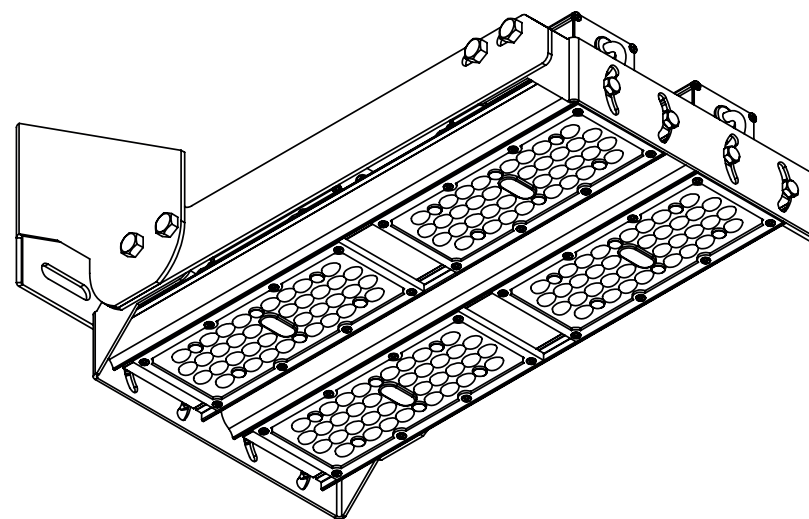

# VIA-LA 240W 2.2

НПО-СЭП / +7 (343) 300-95-43 / info@sep-npo.ru

НА САЙТЕ