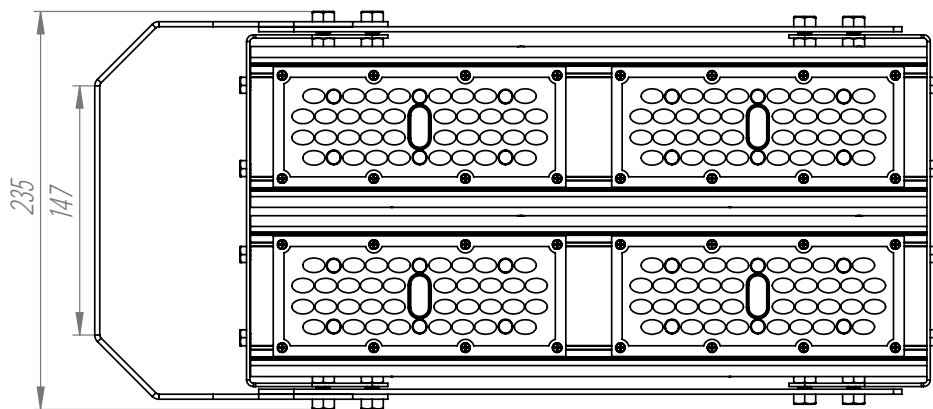

# VIA-LA 240W 2.2

НПО-СЭП / +7 (343) 300-95-43 / info@sep-npo.ru

НА САЙТЕ