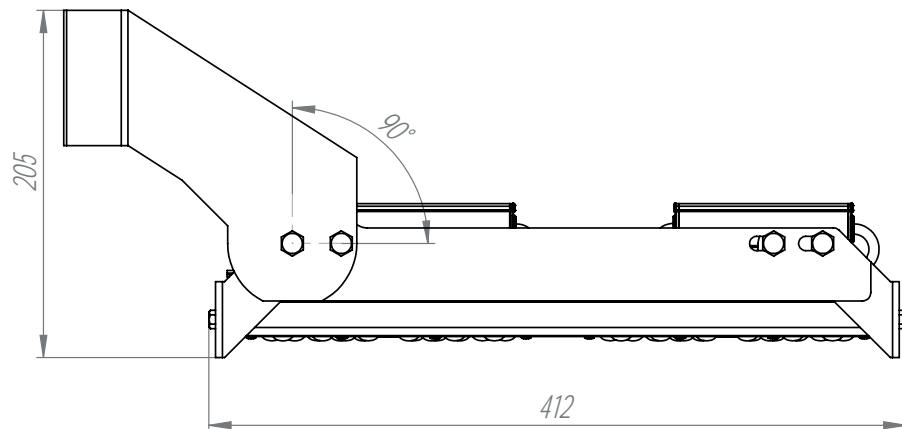

# VIA-LA 240W 2.2

НПО-СЭП / +7 (343) 300-95-43 / info@sep-npo.ru

НА САЙТЕ