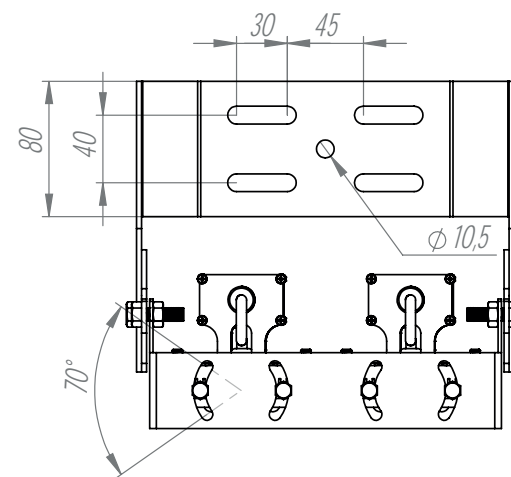

# VIA-LA 240W 2.2

НПО-СЭП / +7 (343) 300-95-43 / info@sep-npo.ru

НА САЙТЕ