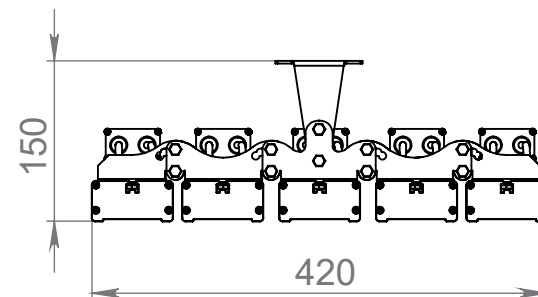

# SOL-PH 360W 1-4.5

НПО-СЭП / +7 (343) 300-95-43 / info@sep-npo.ru

НА САЙТЕ