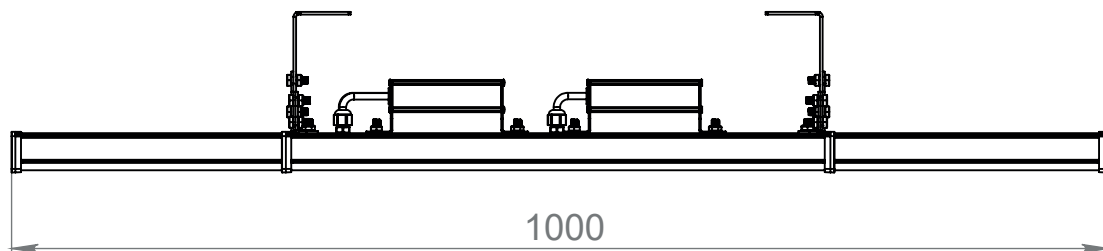

# SOL-PH 360W 1-4.5

НПО-СЭП / +7 (343) 300-95-43 / info@sep-npo.ru

НА САЙТЕ