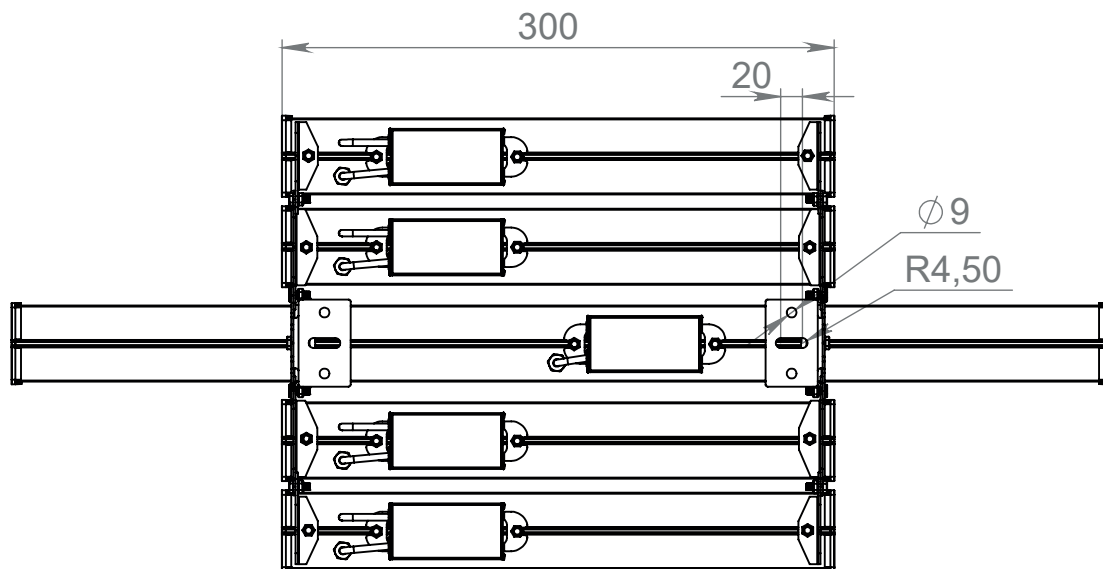

# SOL-PH 360W 1-4.5

НПО-СЭП / +7 (343) 300-95-43 / info@sep-npo.ru

НА САЙТЕ